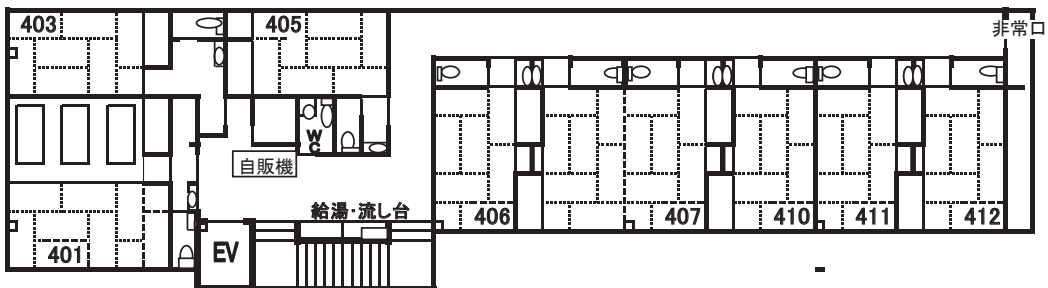

ホテルアルパイン

館内見取り図

6F

601和洋室 8名

603和室 4名
605和室 4名
606 広間 8名
607 広間 8名
606.607仕切り可動

5F

501和洋室 6名
502和洋室 6名
503洋室 3名
505洋室 3名
506洋室 3名
507洋室 3名
508洋室 3名
511洋室 2名

4F

401和洋室 7名
403和室 4名
405和室 4名
406和室 4名
407広間15畳 8名
410和室 4名
411和室 4名
412和室 4名

3F

2F

1F