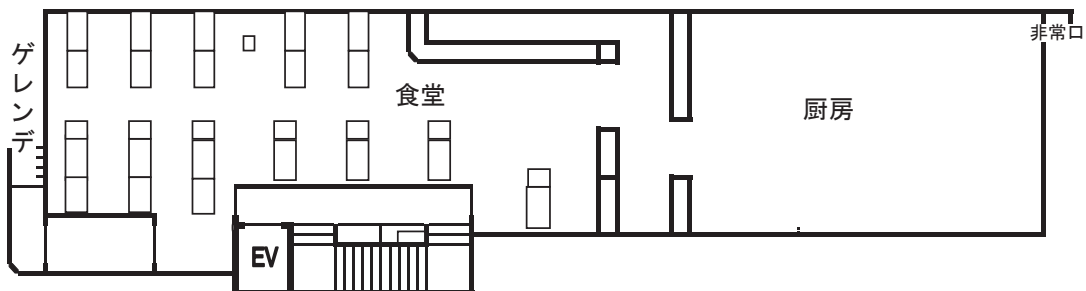

ホテルアルパイン

館内見取り図

6F

601和洋室 8名

603和室 4名
605和室 4名
606 広間 8名
607 広間 8名
606.607仕切り可動

5F

501和洋室 6名
502和洋室 6名
503洋室 3名
505洋室 3名
506洋室 3名
507洋室 3名
508洋室 3名
511洋室 2名

4F

401和洋室 7名
403和室 4名
405和室 4名
406和室 4名
407広間15畳 8名
410和室 4名
411和室 4名
412和室 4名

3F

2F

1F